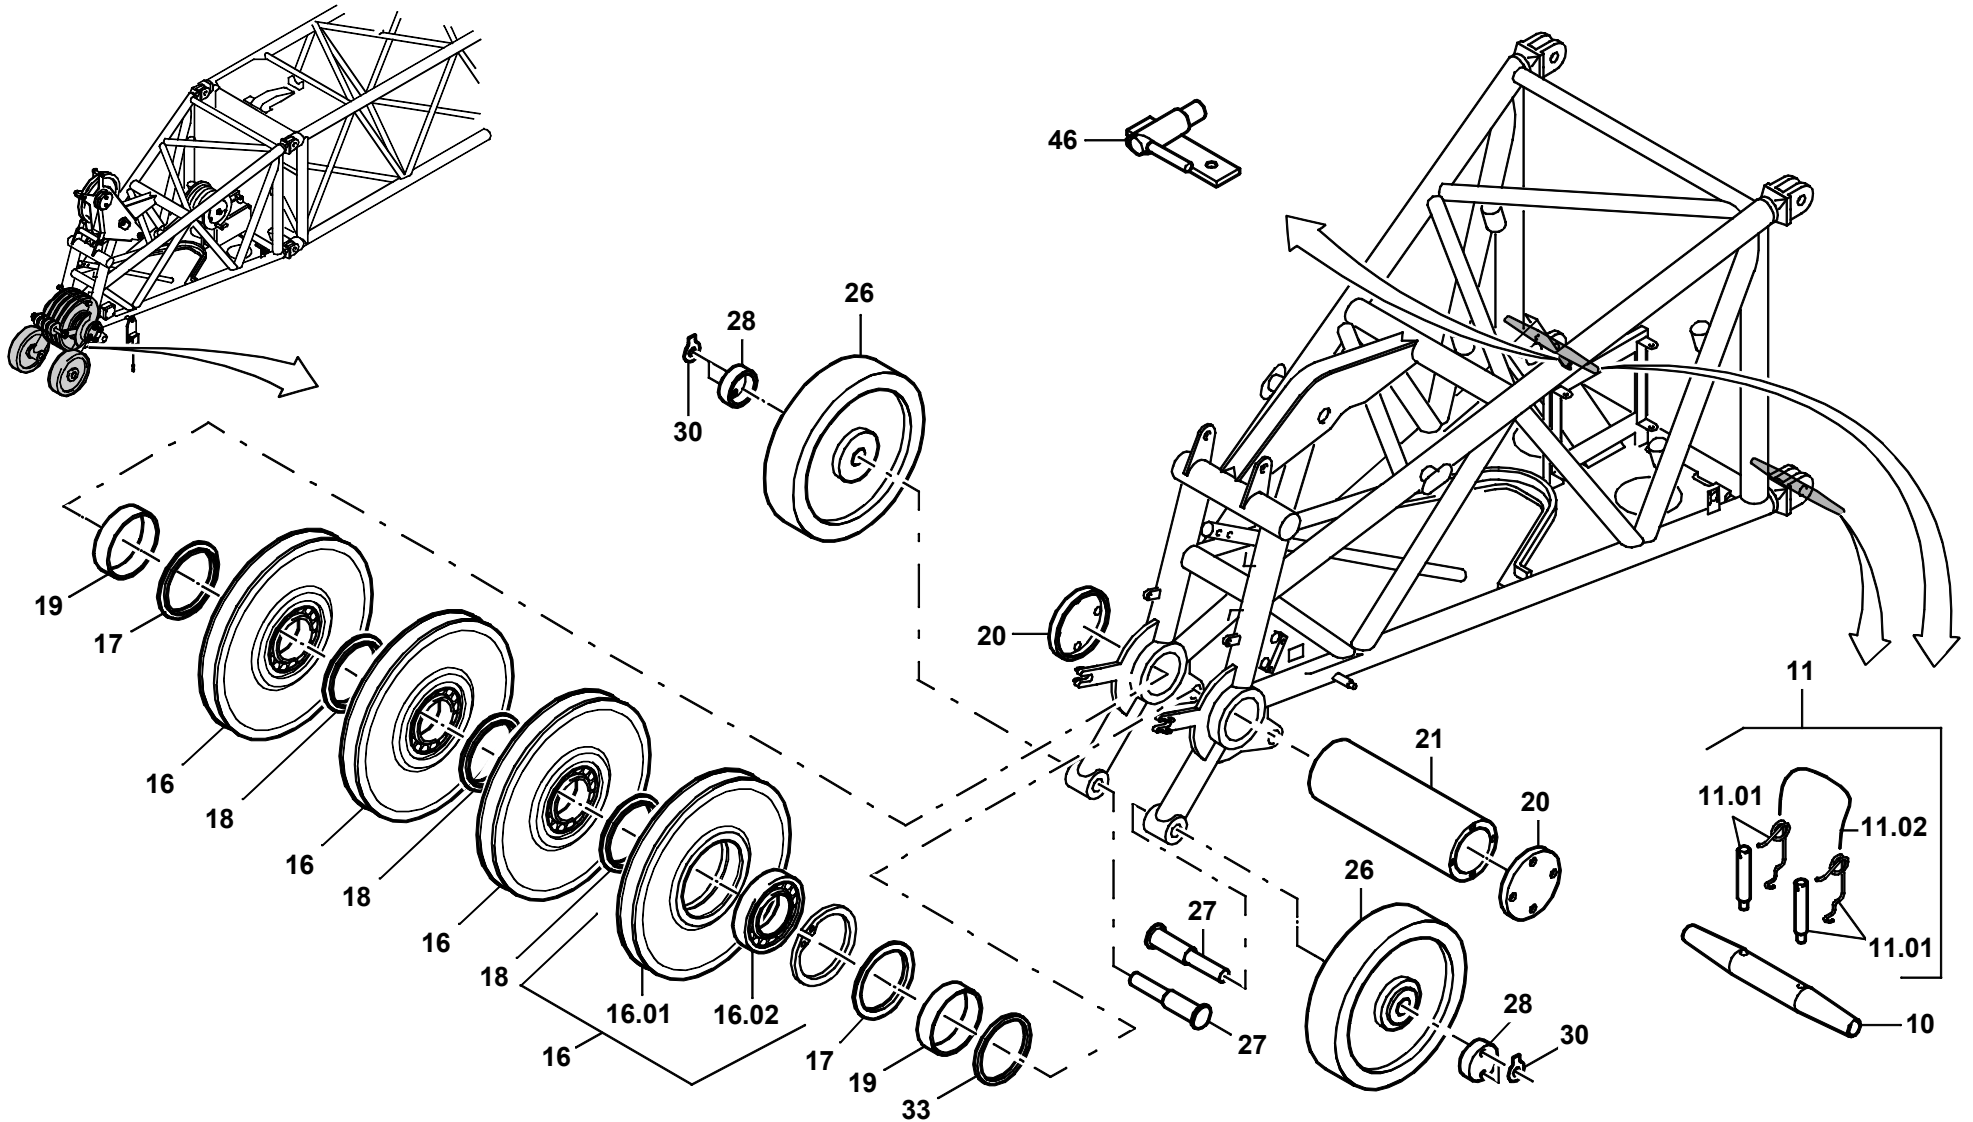

**GROVE**

EINBAUTEILE KOPFSTUECK  
PARTS FOR INSTALLING HEAD SECTION

BILDTAFEL  
PICTORIAL DISPLAY

GMK 7450  
BE 720  
G 173

07.02

3066417-ETL A

1/2

**GROVE**

EINBAUTEILE KOPFSTUECK  
PARTS FOR INSTALLING HEAD SECTION

BILDTADEL  
PICTORIAL DISPLAY

GMK 7450  
BE 720  
G 173

07.02

3066417-ETL A

2/2